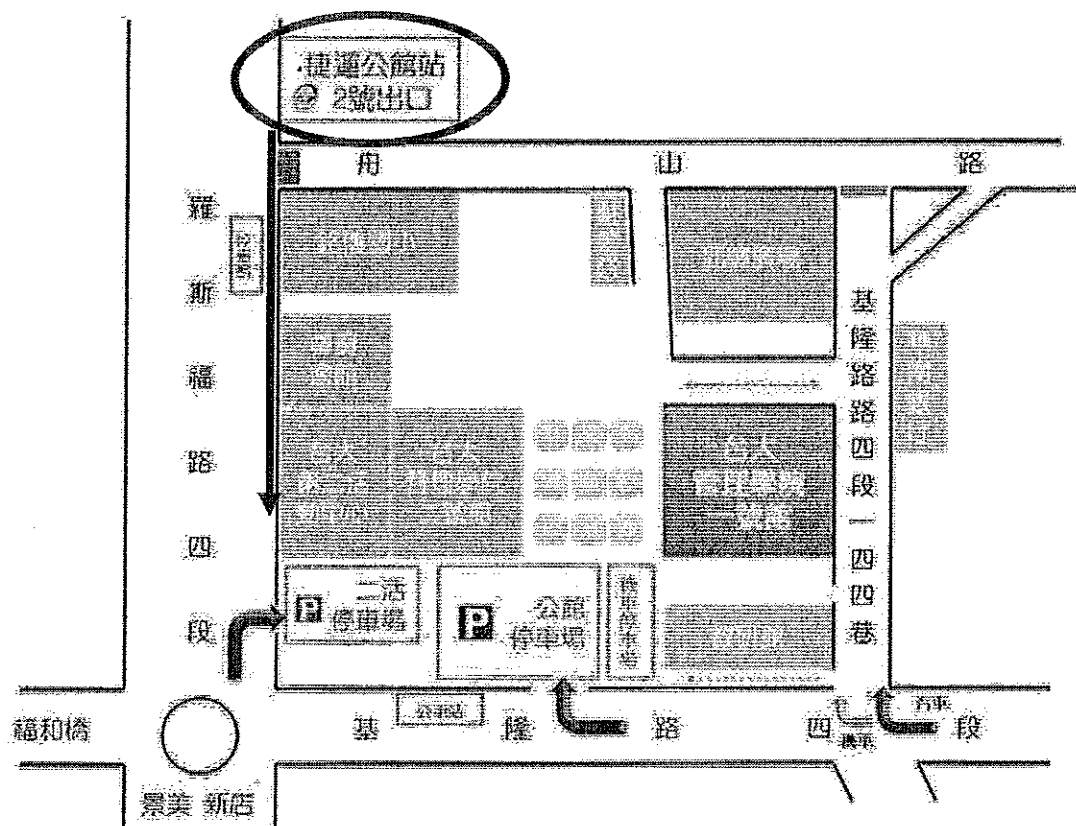

(附表二)

普通高級中學課程生命教育學科中心 105 年度十二年國教課程綱要研習 交通資訊

集思台大會議中心

地址：台北市大安區羅斯福路四段 85 號地下一樓

電話：02-2363-5868

若是搭乘捷運，請由公館捷運站 2 號出口往基隆路方向步行約 3 分鐘即可抵達，沿途會經過「銘傳國小」、「Just Sleep 捷絲旅-臺大尊賢館」、「全家便利商店」，集思台大會議中心位於臺大第二學生活動中心地下室 1 樓。

若是開車前往，可將車子停放於「二活停車場」或「公館停車場」，請與會人員以抽取票卡方式進入停車場，於簽到時將停車票卡交給工作人員蓋章即可享有停車費半價之優惠，離開停車場時請以人工方式繳交停車費。