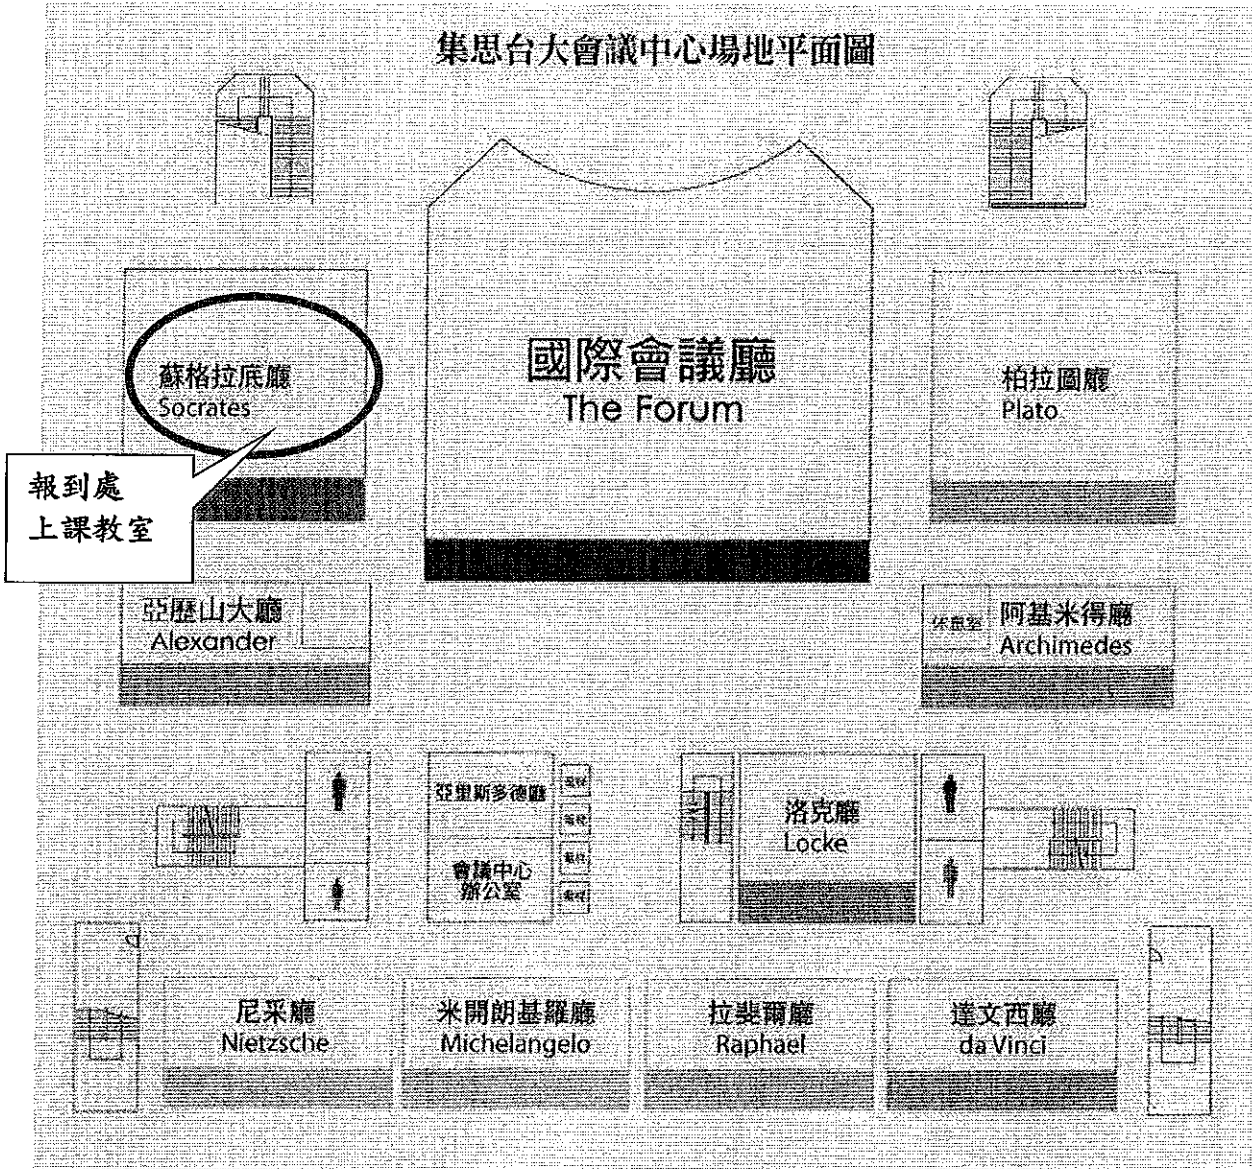

十二年國教與生命教育核心素養之建構 課程表

日期：105 年 2 月 21 日 (週日)

地點：集思台大會議中心-蘇格拉底廳 (台北市 106 大安區羅斯福路四段 85 號 B1)

時間	min	課程內容	講師／主持人
105 年 2 月 21 日 (日)	08:30-08:50	報到	生命教育學科中心團隊 生命教育研發育成中心
	08:50-09:00	開場	羅東高中 謝寶珠校長 諮詢委員 孫效智教授
	09:00-10:30	生命教育的內涵與核心素養 I	諮詢委員孫效智教授
	10:30-10:40	休息	學科中心團隊
	10:40-12:10	生命教育的內涵與核心素養 II	諮詢委員孫效智教授
	12:10-13:00	午餐時間	學科中心團隊
	13:00-15:00	生命教育與十二年國教	諮詢委員孫效智教授
	15:00-15:20	休息	學科中心團隊
	15:20-16:20	綜合座談	諮詢委員孫效智教授
	16:20-		---賦歸---

(附表二)

普通高級中學課程生命教育學科中心 105 年度十二年國教課程綱要研習 交通資訊

集思台大會議中心

地址：台北市大安區羅斯福路四段 85 號地下一樓

電話：02-2363-5868

若是搭乘捷運，請由公館捷運站 2 號出口往基隆路方向步行約 3 分鐘即可抵達，沿途會經過「銘傳國小」、「Just Sleep 捷絲旅-臺大尊賢館」、「全家便利商店」，集思台大會議中心位於臺大第二學生活動中心地下室 1 樓。

若是開車前往，可將車子停放於「二活停車場」或「公館停車場」，請與會人員以抽取票卡方式進入停車場，於簽到時將停車票卡交給工作人員蓋章即可享有停車費半價之優惠，離開停車場時請以人工方式繳交停車費。

集思台大會議中心 平面圖

集思台大會議中心場地平面圖

開車	公館水源市場對面羅斯福路上，近羅斯福路與基隆路交叉口	
	<p>1. 國道一號：由松江路交流道下，轉建國高架道路南行至和平東路出口，續行辛亥路至基隆路右轉，直行至羅斯福路再右轉，隨即於右側「臺灣大學公館二活停車場」停車即可。</p> <p>2. 國道三號：由台北聯絡道下辛亥路端，接基隆路右轉羅斯福路，隨即於右側「臺灣大學公館二活停車場」停車即可。</p>	
捷運	公館水源市場對面羅斯福路上，近羅斯福路與基隆路交叉口	
	捷運新店線 公館站二號出口 (步行 3 分鐘)	
公車	公館水源市場對面羅斯福路上，近羅斯福路與基隆路交叉口	
	站牌名稱	路線公車
	捷運公館站一(羅斯福路)	254
	捷運公館站一(公車專用道-往西區方向)	0 南、1、109、208、208(高架線)、208(區間車)、208(基河二期國宅線)、236、251、252、253、278、284、284(直行)、290、52、642、643、644、648、660、671、672、673、676、74、907、景美女中-榮總快速公車、棕 12、綠 11、綠 13、藍 28
	捷運公館站一(公車專用道-往新店方向)	207、278、280、280(直達車)、284、311、505、530、606、606 區間車、668、675、676、松江幹線、松江-新生幹線、敦化幹線、藍 28
	公館 (羅斯福路基隆路口)	671
	公館 (基隆路)	1 207 254 275 275(副) 650 672 673 907 南港軟體園區通勤專車(雙和線)