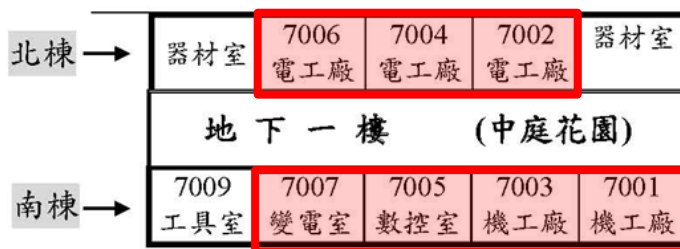

國立成大附工 校園危險熱點地圖

※變電室、機
工廠、電子工
廠、機電工廠
等，因有危險
機具，應避免
學生單獨操作

國立成大附工 校園週邊危險熱點地圖

1. 黃色區域為易肇事地點，應減速慢行
2. 歷史系館現施工中，故列危險區域