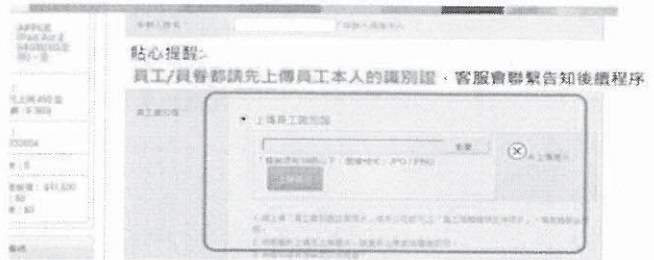

Step3-上傳識別證

申辦後續及注意事項

- 申辦資料全部填寫送出後, 台灣大哥大客戶人員會致電給您再次確認申辦內容。
- 查詢訂單資料, 請至myfone網路門市輸入「訂單編號」及「申辦上辦身分證」即可查詢。

常見問題回答

1. 岳父、岳母可申辦嗎?
  Ans: 一符親眷(配偶、子女、父母、岳父母、公婆)均可申辦。
2. 我目前中華(遠傳)還有合約, 可以攜碼申辦嗎? 違約金台哥大可吸收嗎?
  Ans: 若您目前還有合約請自行前往中華(遠傳)門市解約, 違約金無法吸收, 攜碼費用$240元 會在次期台哥大帳單幫您折抵。
3. 我去中華(遠傳)門市解約後, 手機號碼還能通話嗎?
  Ans: 解約後解除綁定目前的合約, 解約後會恢復成携碼寶號, 號碼還能正常使用。
4. 我中華(遠傳)合約已經走完了, 還需要去門市解約嗎?
  Ans: 若您目前合約走完(已非綁約狀態), 直接線上申辦即可。
5. 我已經有台哥大門號, 可以直接續約嗎?
  Ans: 若您目前台哥大門號已符合款方案約資格可以直接前往門市續約。
6. 我子女未滿20歲, 可以線上申辦嗎?
  Ans: 未滿20歲子女申辦, 請聯繫業務用紙本證件方式辦理。
7. 線上申辦攜碼流程需要幾天?
  Ans: 客服接聽電話後會幫您從速收取您的證件, 後續才會將手機sim卡送出, 流程大概需要7-14天不等。
8. 我線上申請完後一直沒有收到客服來電怎麼辦?
  Ans: 因客服作業量龐大, 若您一直沒有收到客服來電可以主動撥打客服專線告知訂單編號查詢。

申辦詳情請來電及至myfone網路門市查詢。© 2017 台灣大哥大股份有限公司之權利保留。詳情請洽各門市或至myfone網路門市查詢。 17

貼心提醒

所需要證件

Sim卡/設備宅配到府時請備妥證件
身分證+健保卡或駕照等雙證件正本及正反面影本

手機 / 贈品 配送時間

在(網路門市)申辦
多久可拿到
手機/SIM卡

Step 1

完成申請

Step 1~2

寄出SIM卡/贈品

Step 2~4

領取SIM卡/贈品

撥打免費洽詢企業客服專線0809-000809#1#1#9

企客業務: 葉菟竹 0909012981 Angelinayeh@taiwanmobile.com
(上班時間週一~五9:00~18:00)