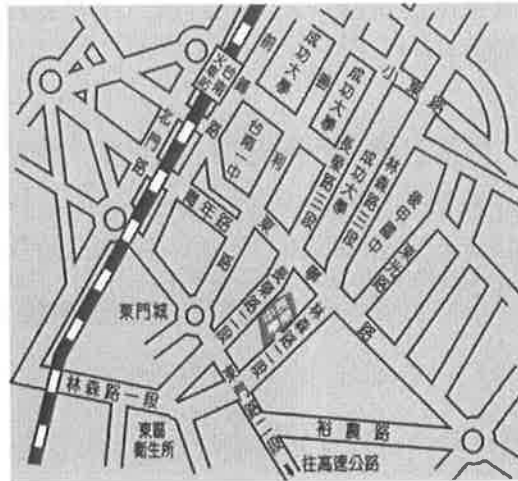

附件一

一、地理位置圖